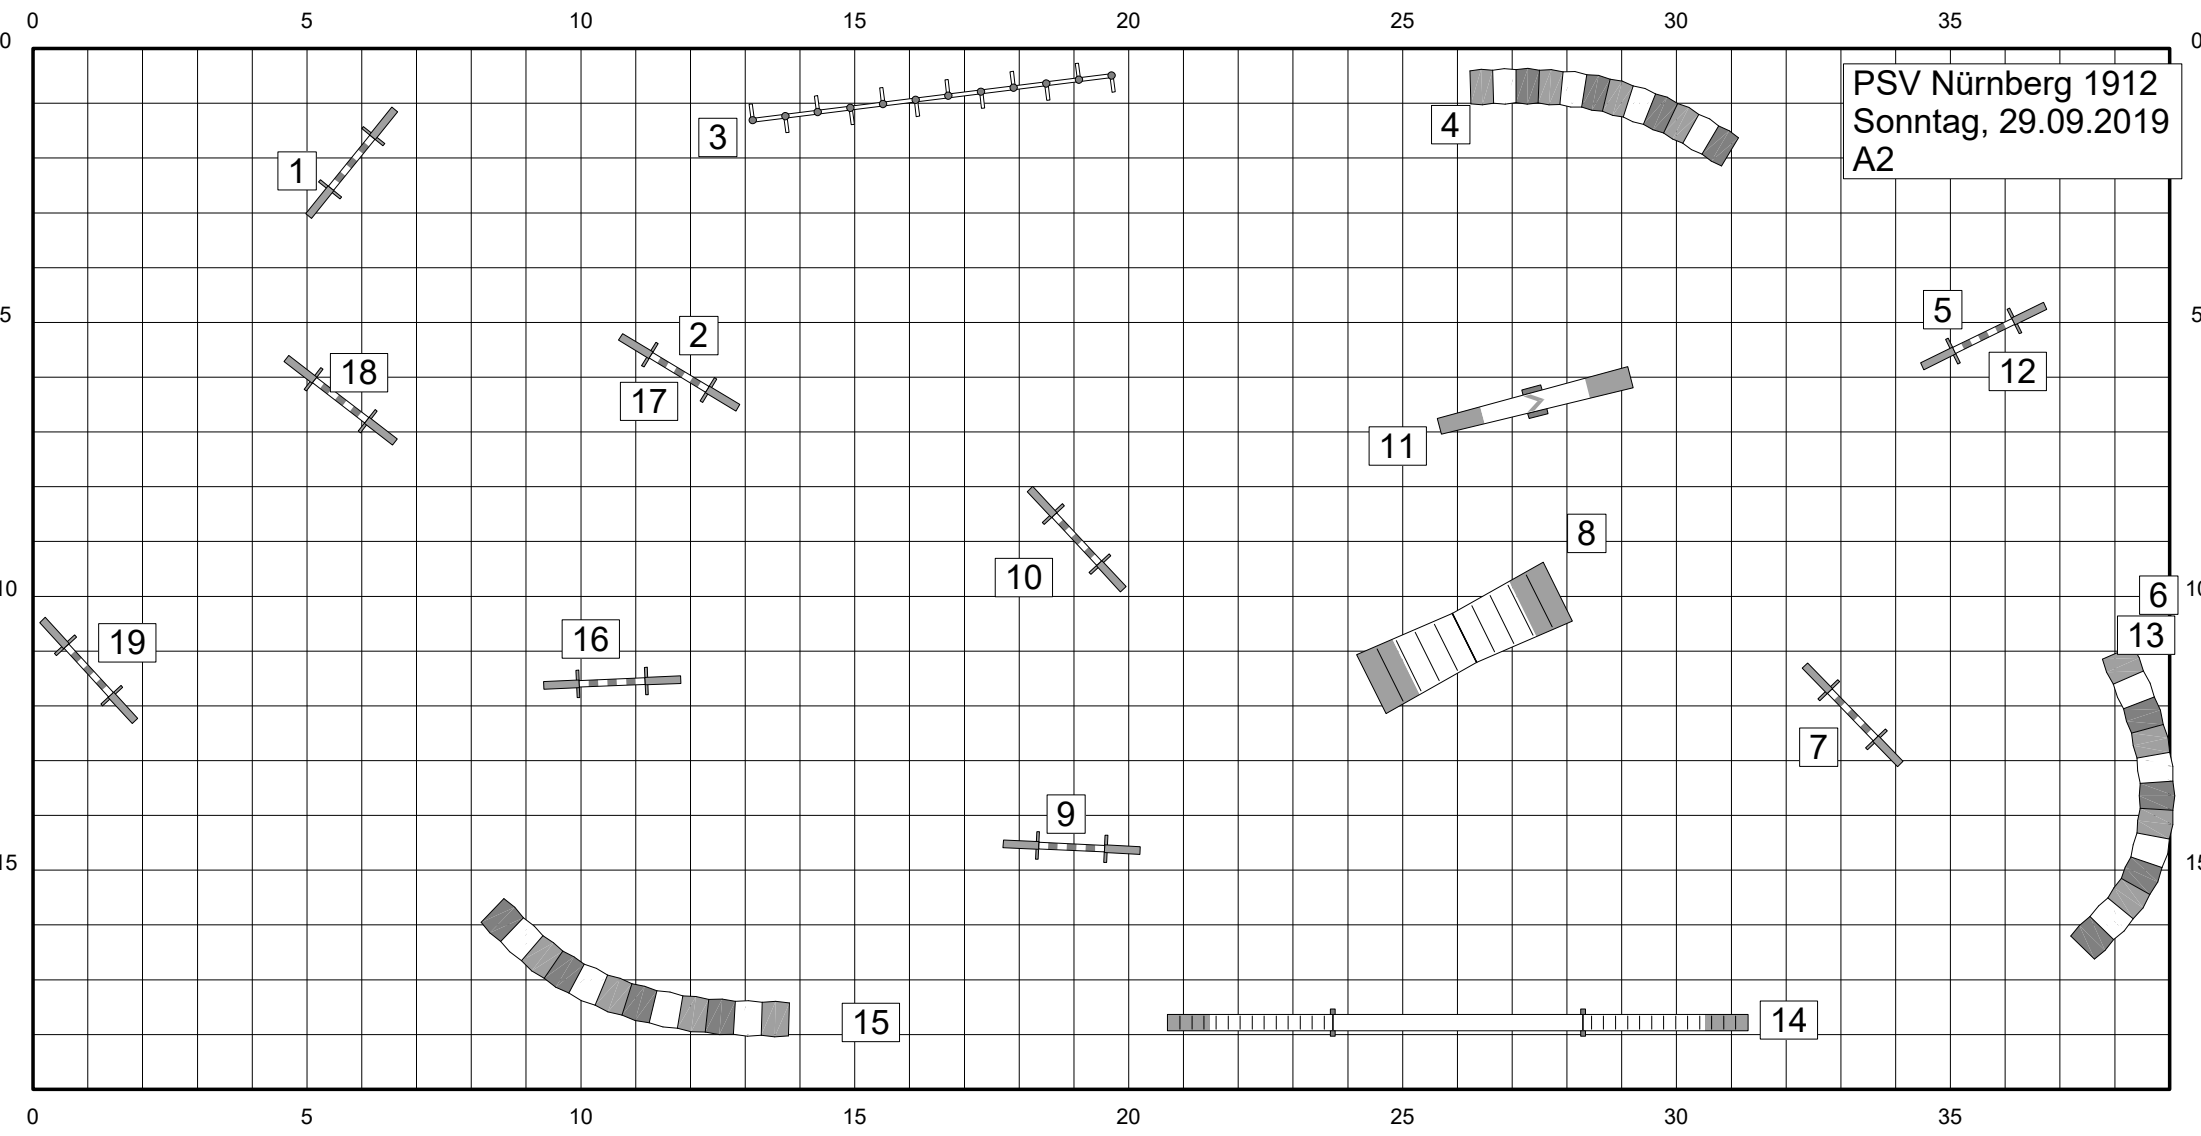

PSV Nürnberg 1912
Sonntag, 29.09.2019
A0

PSV Nürnberg 1912
Sonntag, 29.09.2019
A1

PSV Nürnberg 1912
Sonntag, 29.09.2019
A2

PSV Nürnberg 1912
Sonntag, 29.09.2019
A3

PSV Nürnberg 1912
Sonntag, 29.09.2019
J3

PSV Nürnberg 1912
Sonntag, 29.09.2019
Spiel