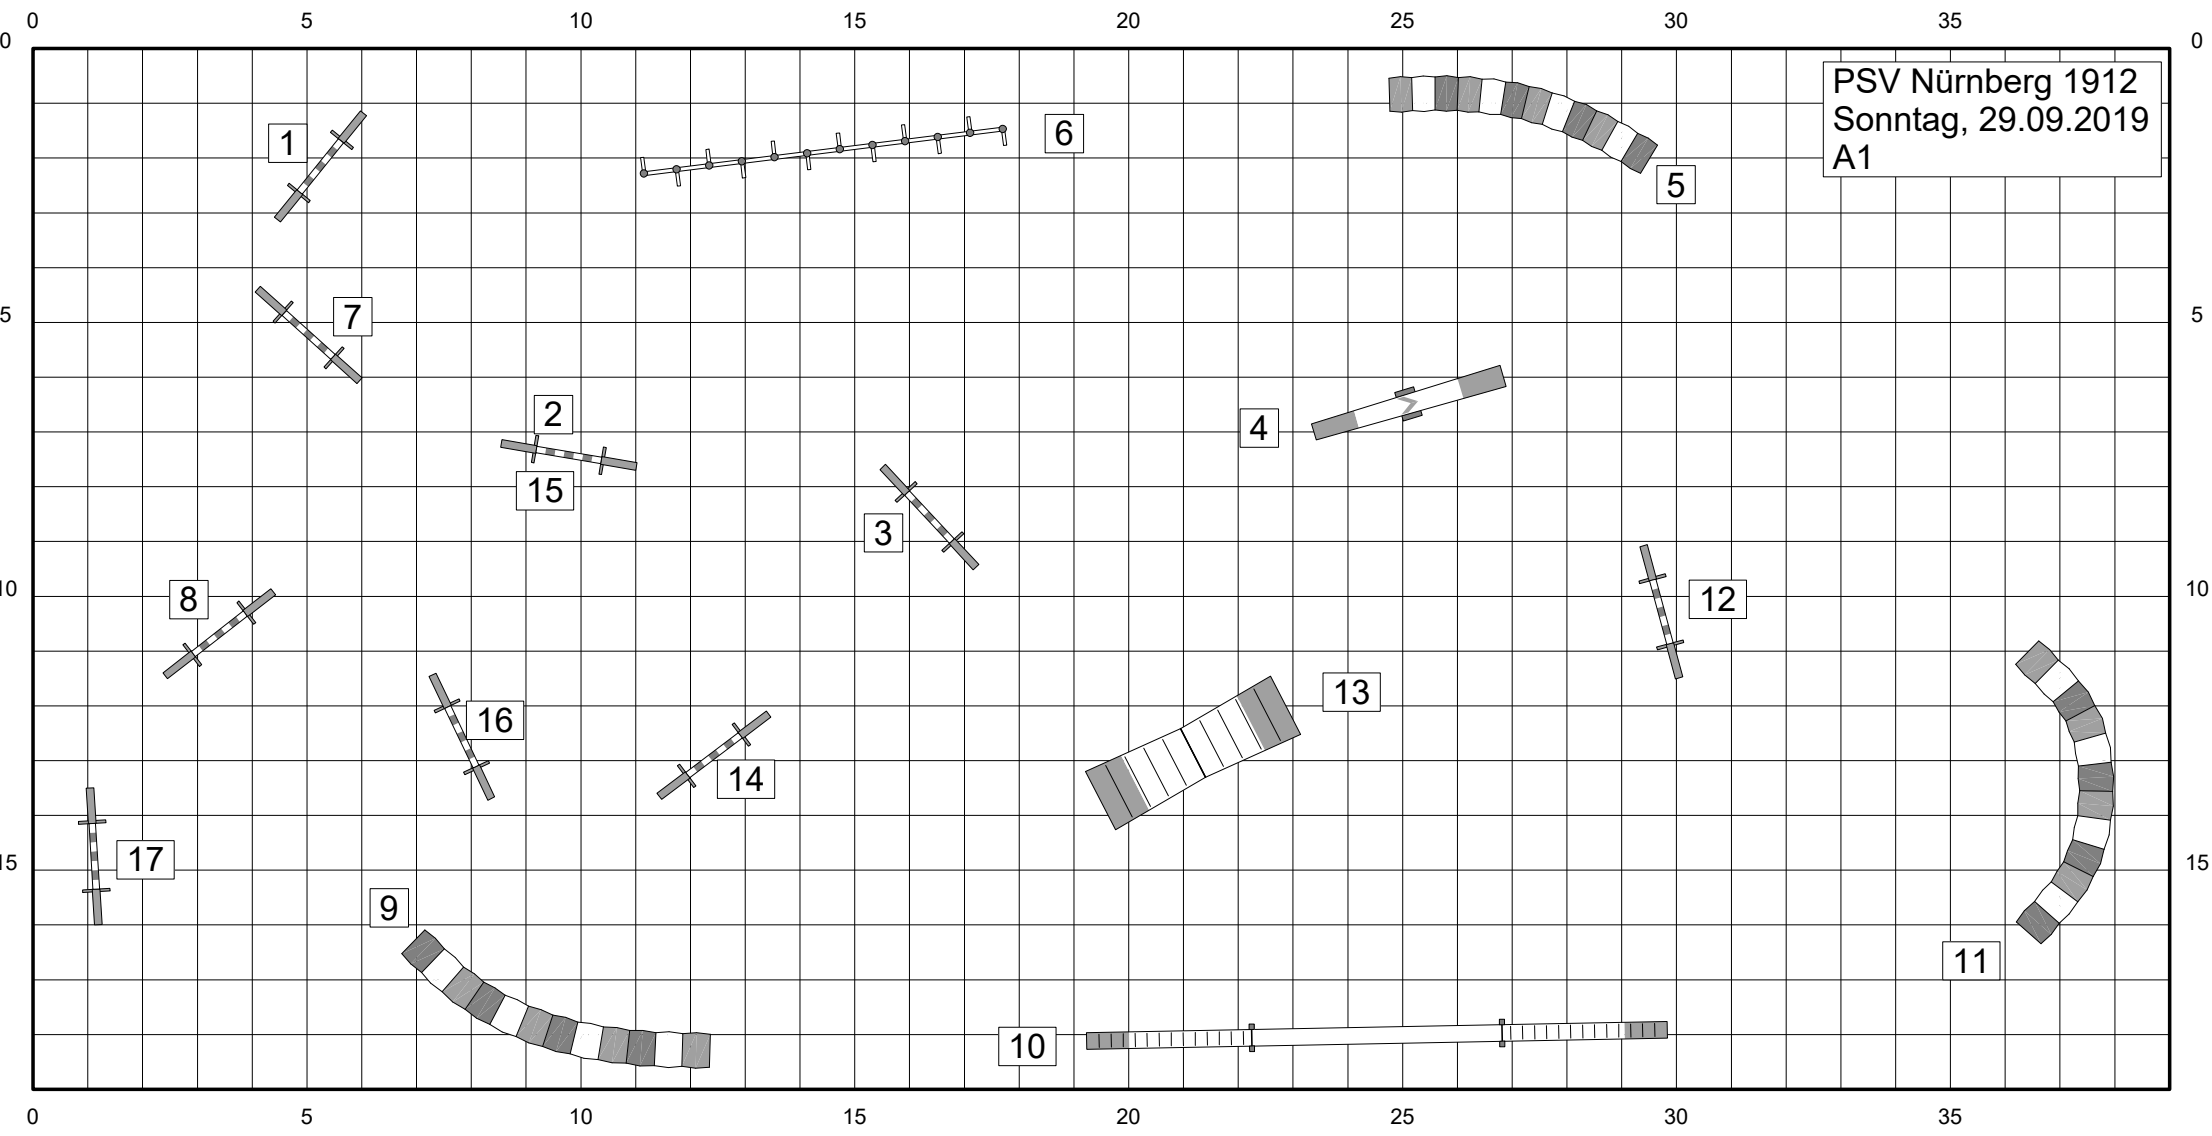

PSV Nürnberg 1912
Sonntag, 29.09.2019
A0

PSV Nürnberg 1912
Sonntag, 29.09.2019
A1

PSV Nürnberg 1912
Sonntag, 29.09.2019
A2

PSV Nürnberg 1912
Sonntag, 29.09.2019
A3

PSV Nürnberg 1912
Sonntag, 29.09.2019
J3

PSV Nürnberg 1912
Sonntag, 29.09.2019
Spiel