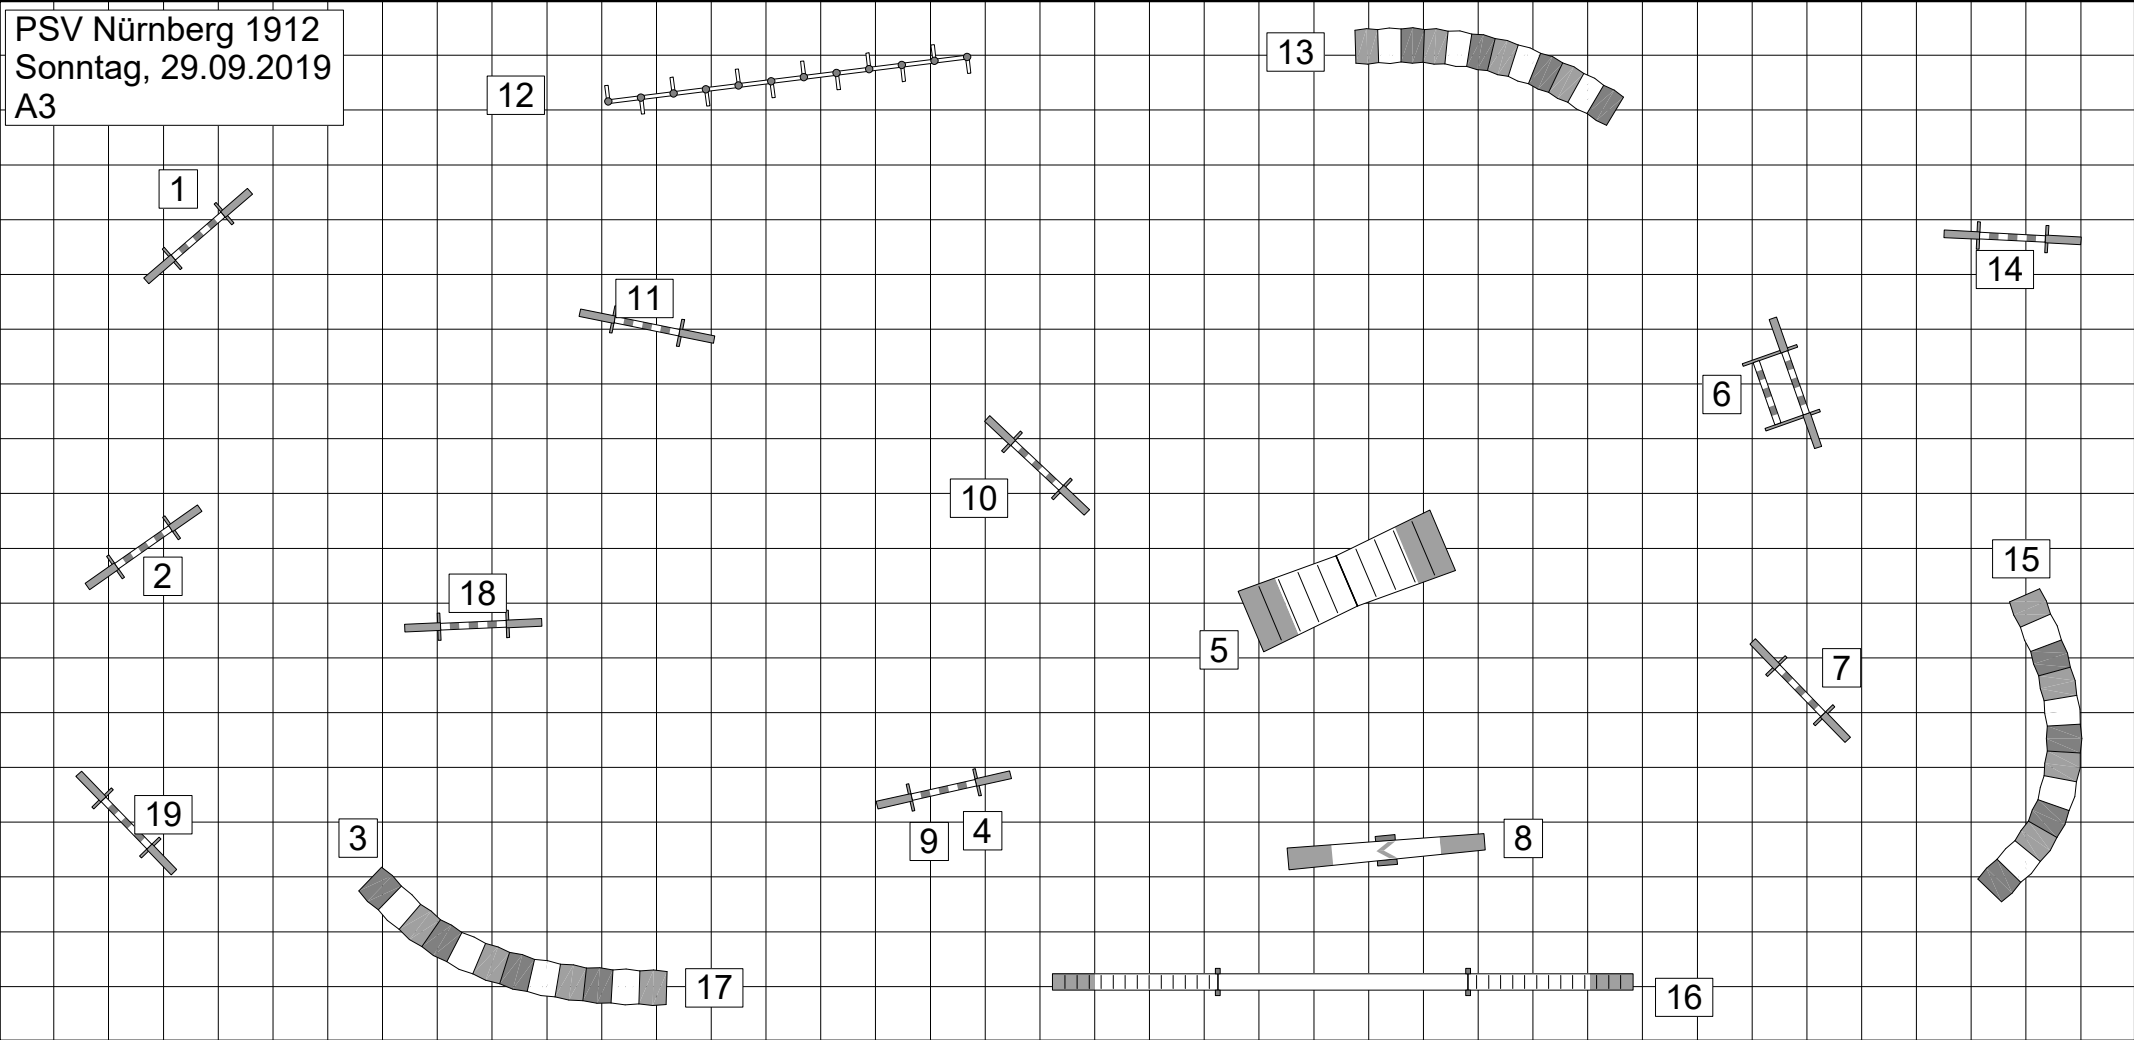

PSV Nürnberg 1912
Sonntag, 29.09.2019
A0

PSV Nürnberg 1912
Sonntag, 29.09.2019
A1

PSV Nürnberg 1912
Sonntag, 29.09.2019
A2

PSV Nürnberg 1912
Sonntag, 29.09.2019
A3

PSV Nürnberg 1912
Sonntag, 29.09.2019
J3

PSV Nürnberg 1912
Sonntag, 29.09.2019
Spiel