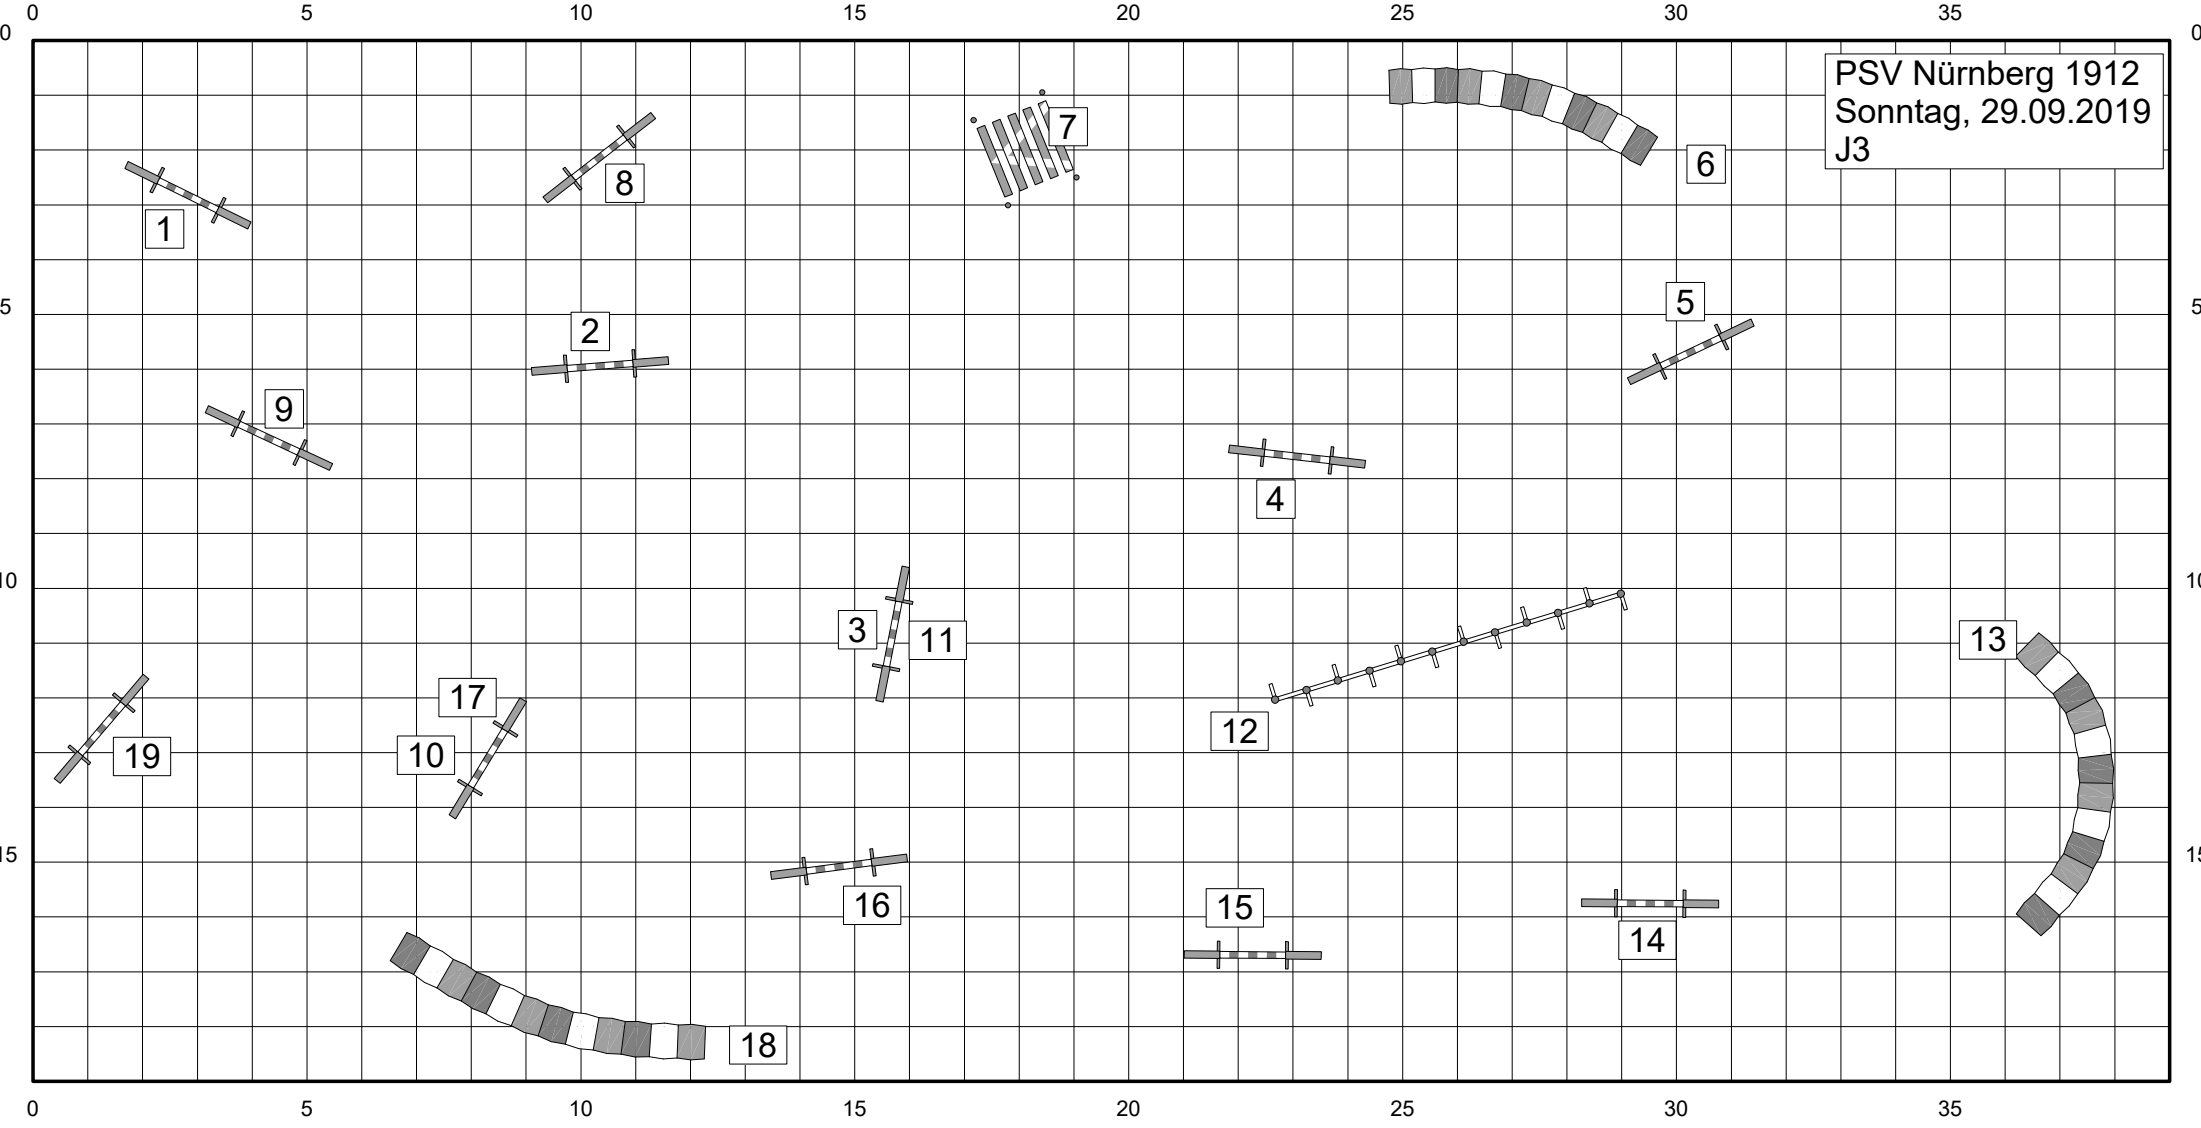

PSV Nürnberg 1912
Sonntag, 29.09.2019
A0

PSV Nürnberg 1912
Sonntag, 29.09.2019
A1

PSV Nürnberg 1912
Sonntag, 29.09.2019
A2

PSV Nürnberg 1912
Sonntag, 29.09.2019
A3

PSV Nürnberg 1912
Sonntag, 29.09.2019
J3

PSV Nürnberg 1912
Sonntag, 29.09.2019
Spiel