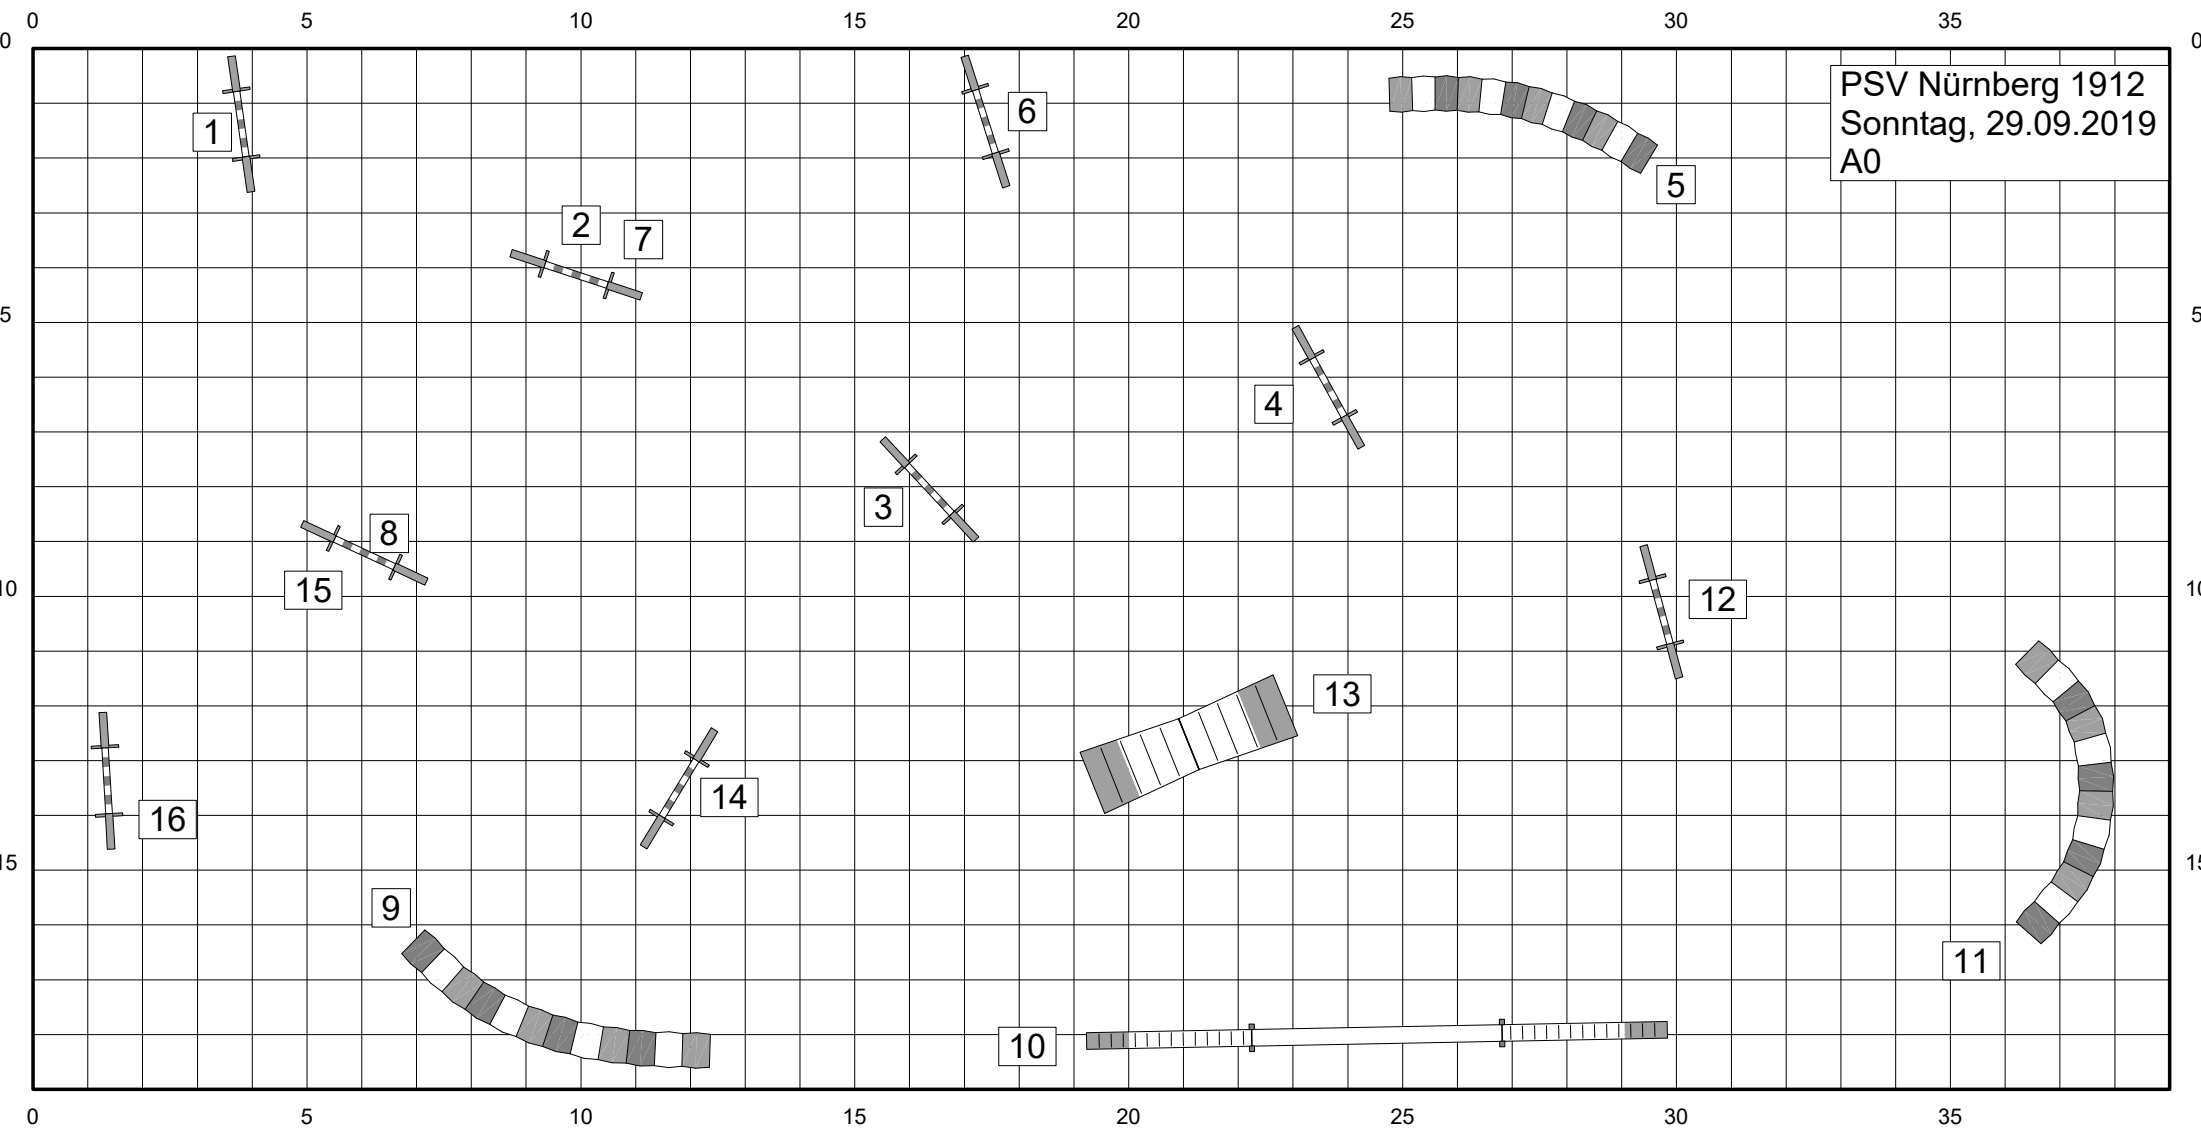

PSV Nürnberg 1912
Sonntag, 29.09.2019
A0

PSV Nürnberg 1912
Sonntag, 29.09.2019
A1

PSV Nürnberg 1912
Sonntag, 29.09.2019
A2

PSV Nürnberg 1912
Sonntag, 29.09.2019
A3

PSV Nürnberg 1912
Sonntag, 29.09.2019
J3

PSV Nürnberg 1912
Sonntag, 29.09.2019
Spiel