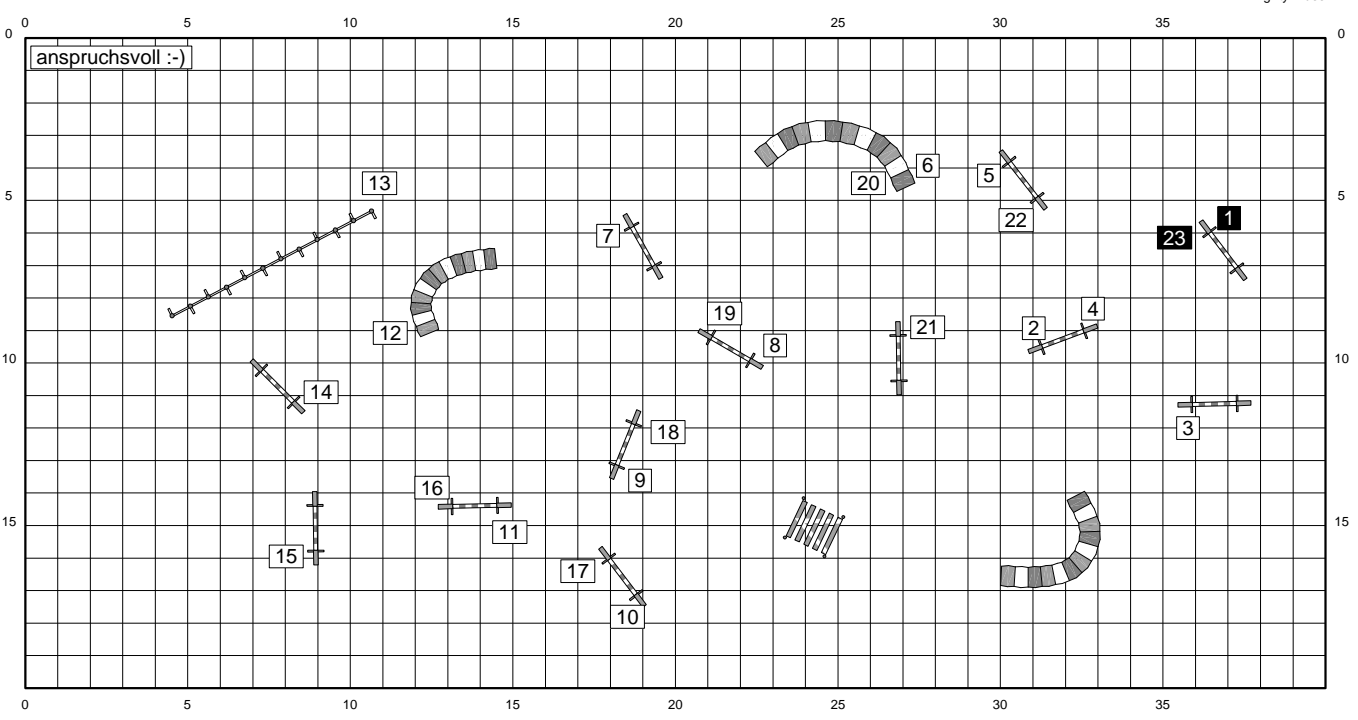

Geräteliste
12 Hürden
3 Tunnel
Weitsprung
Slalom

Agility Blues

Agility Blues

Agility Blues