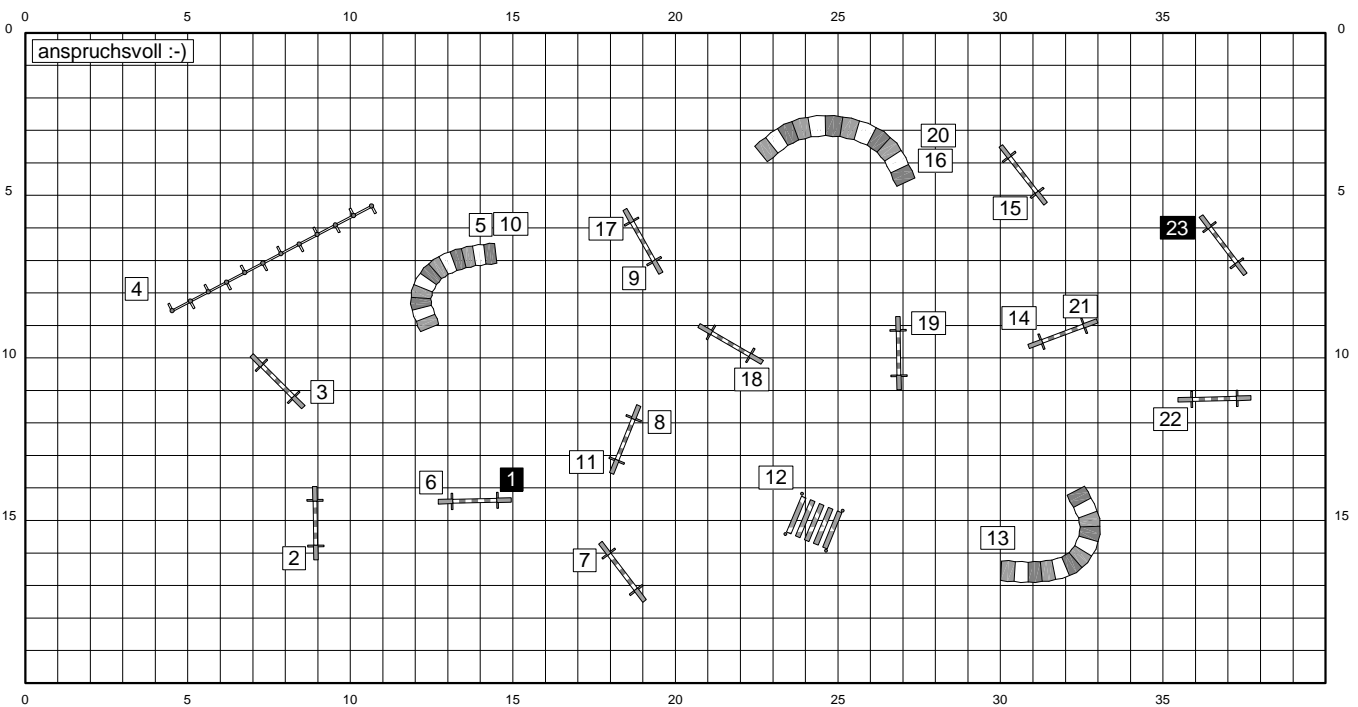

Geräteliste
12 Hürden
3 Tunnel
Weitsprung
Slalom

Agility Blues

Agility Blues

Agility Blues