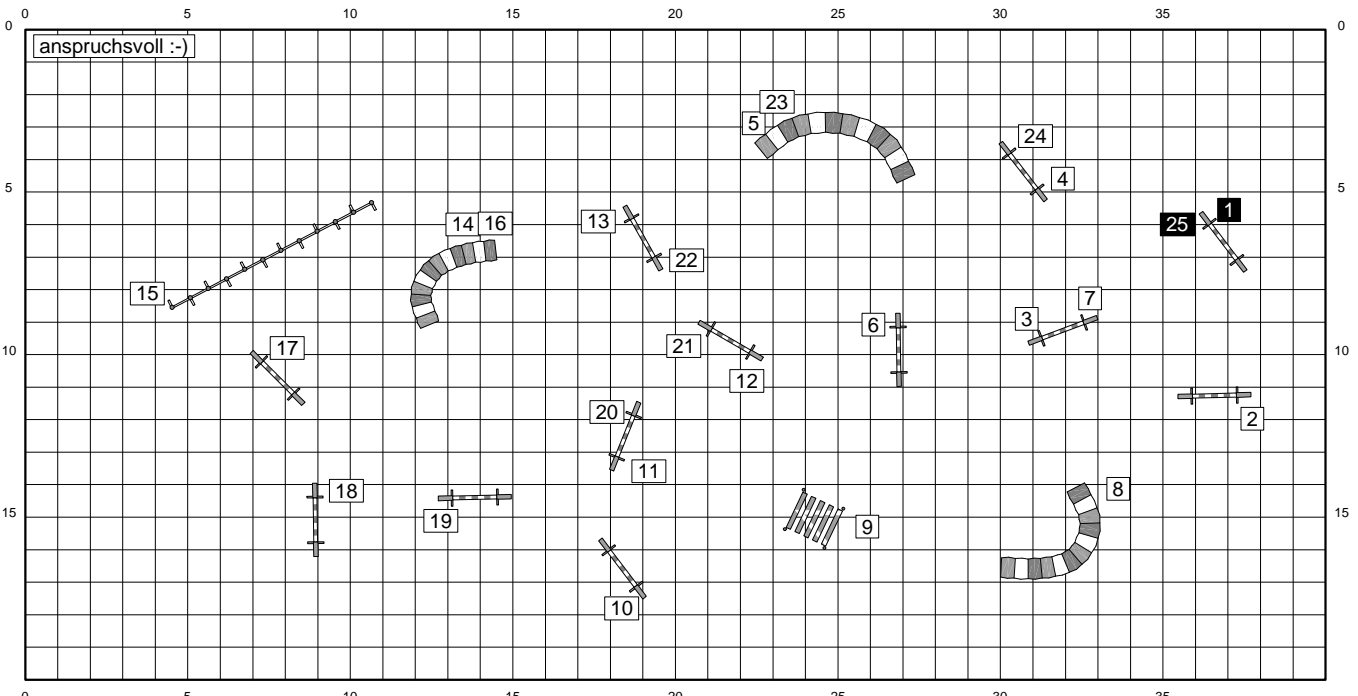

Geräteliste
12 Hürden
3 Tunnel
Weitsprung
Slalom

Agility Blues

Agility Blues

Agility Blues