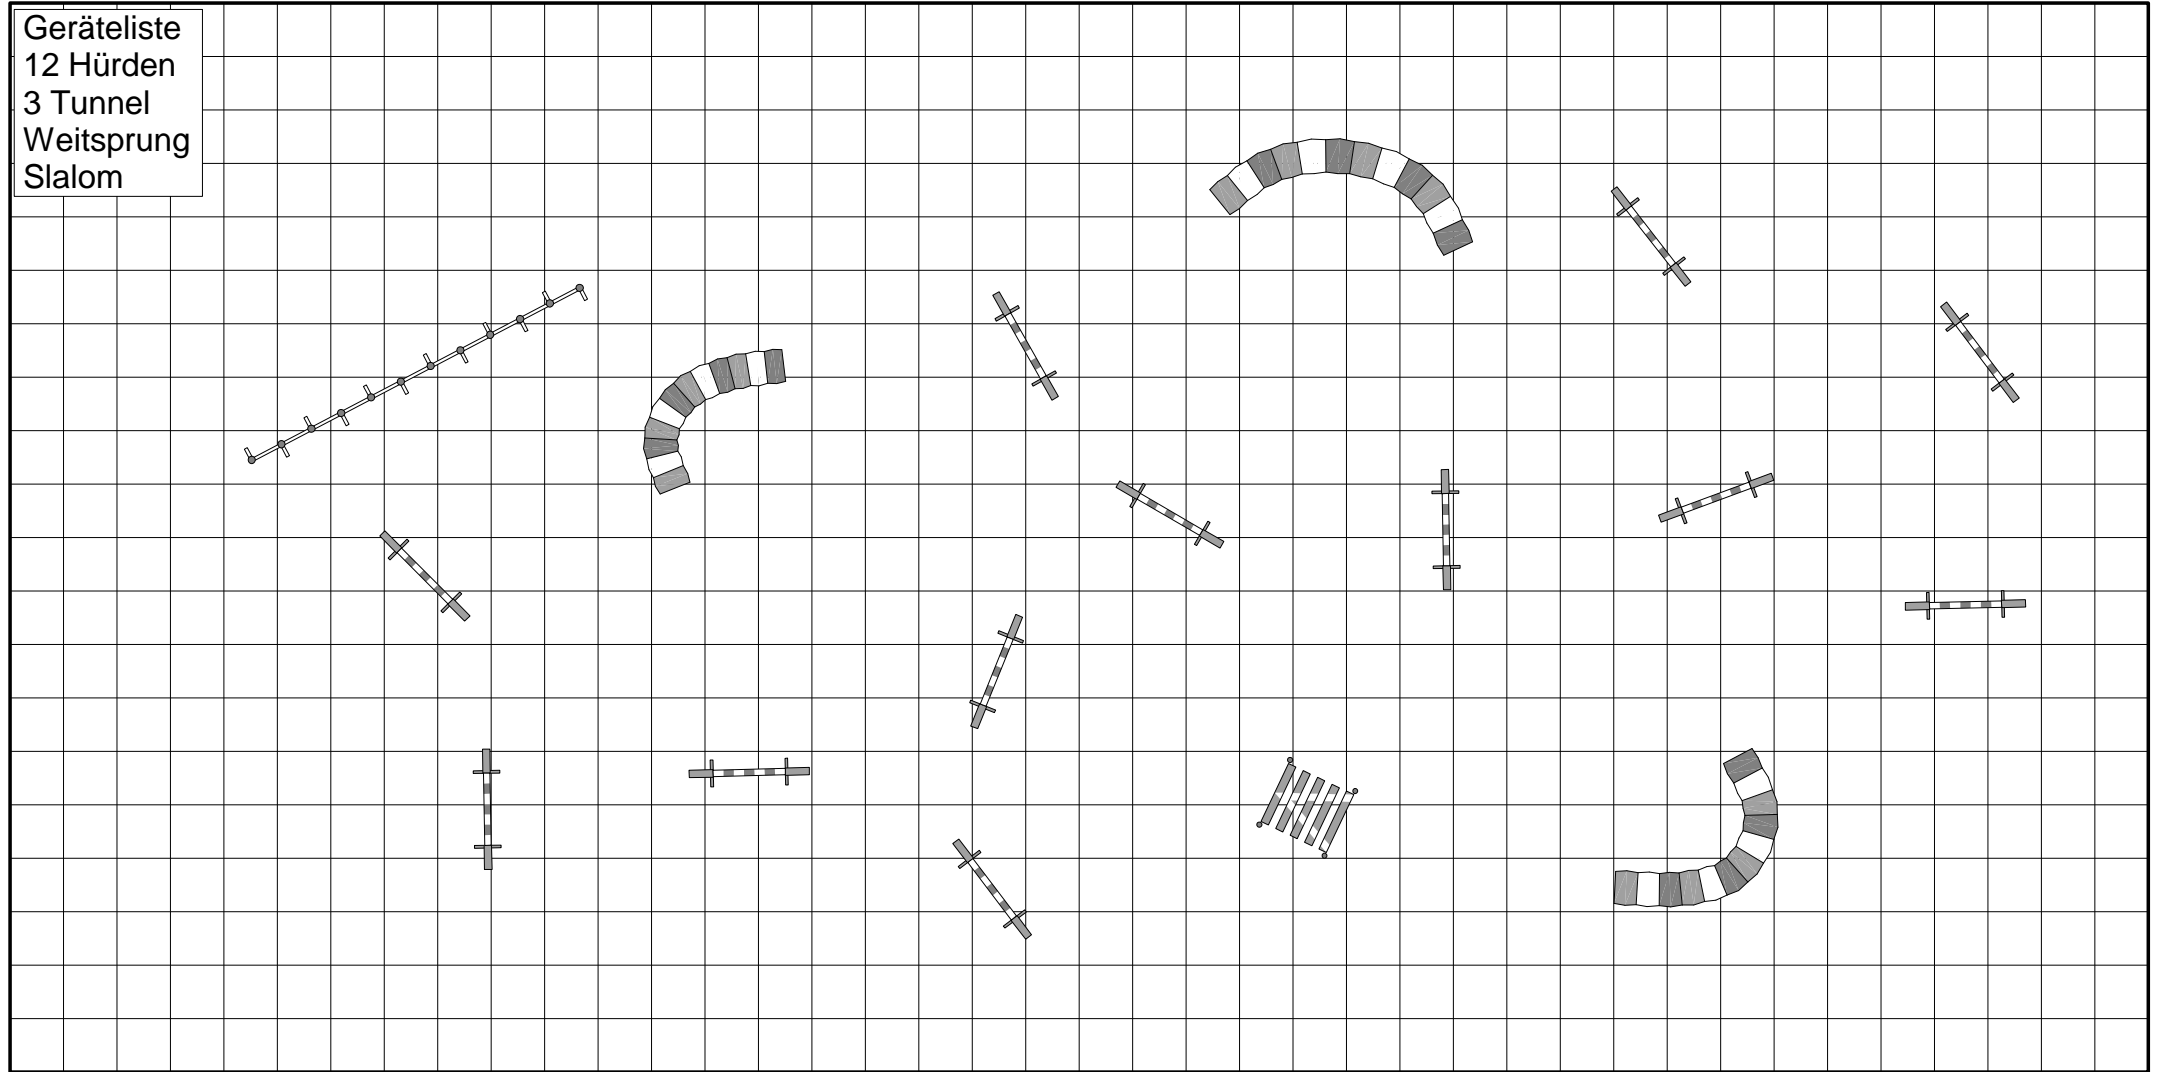

Geräteliste
12 Hürden
3 Tunnel
Weitsprung
Slalom

Agility Blues

Agility Blues

Agility Blues