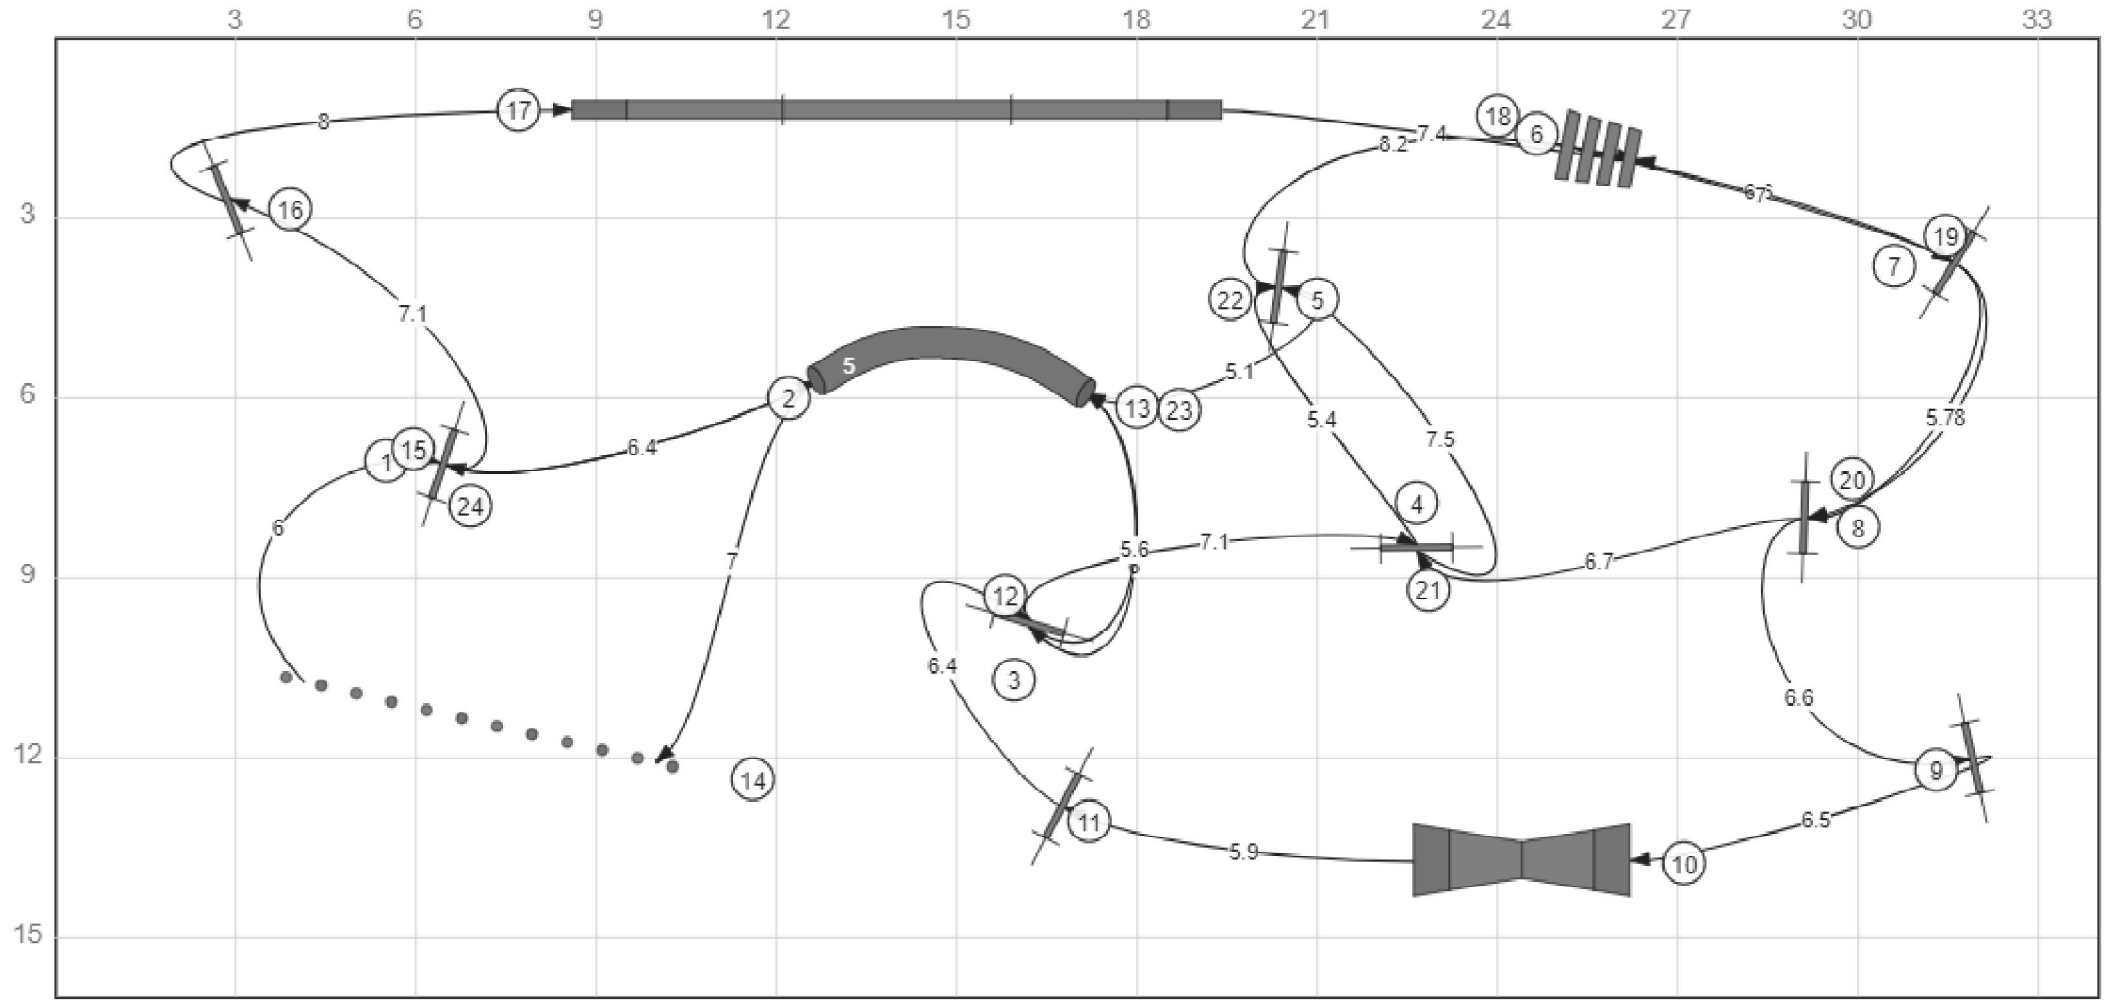

# Training am 24.04.2018

19-04-2018 20:28 (v1.5.0)

© smarteragility.com

Andrea K. Deeg Aufstellplan

Total length (m):

Total length (m):

# Training am 24.04.2018

Andrea K. Deeg Weg 2  
Total length (m): 190.5