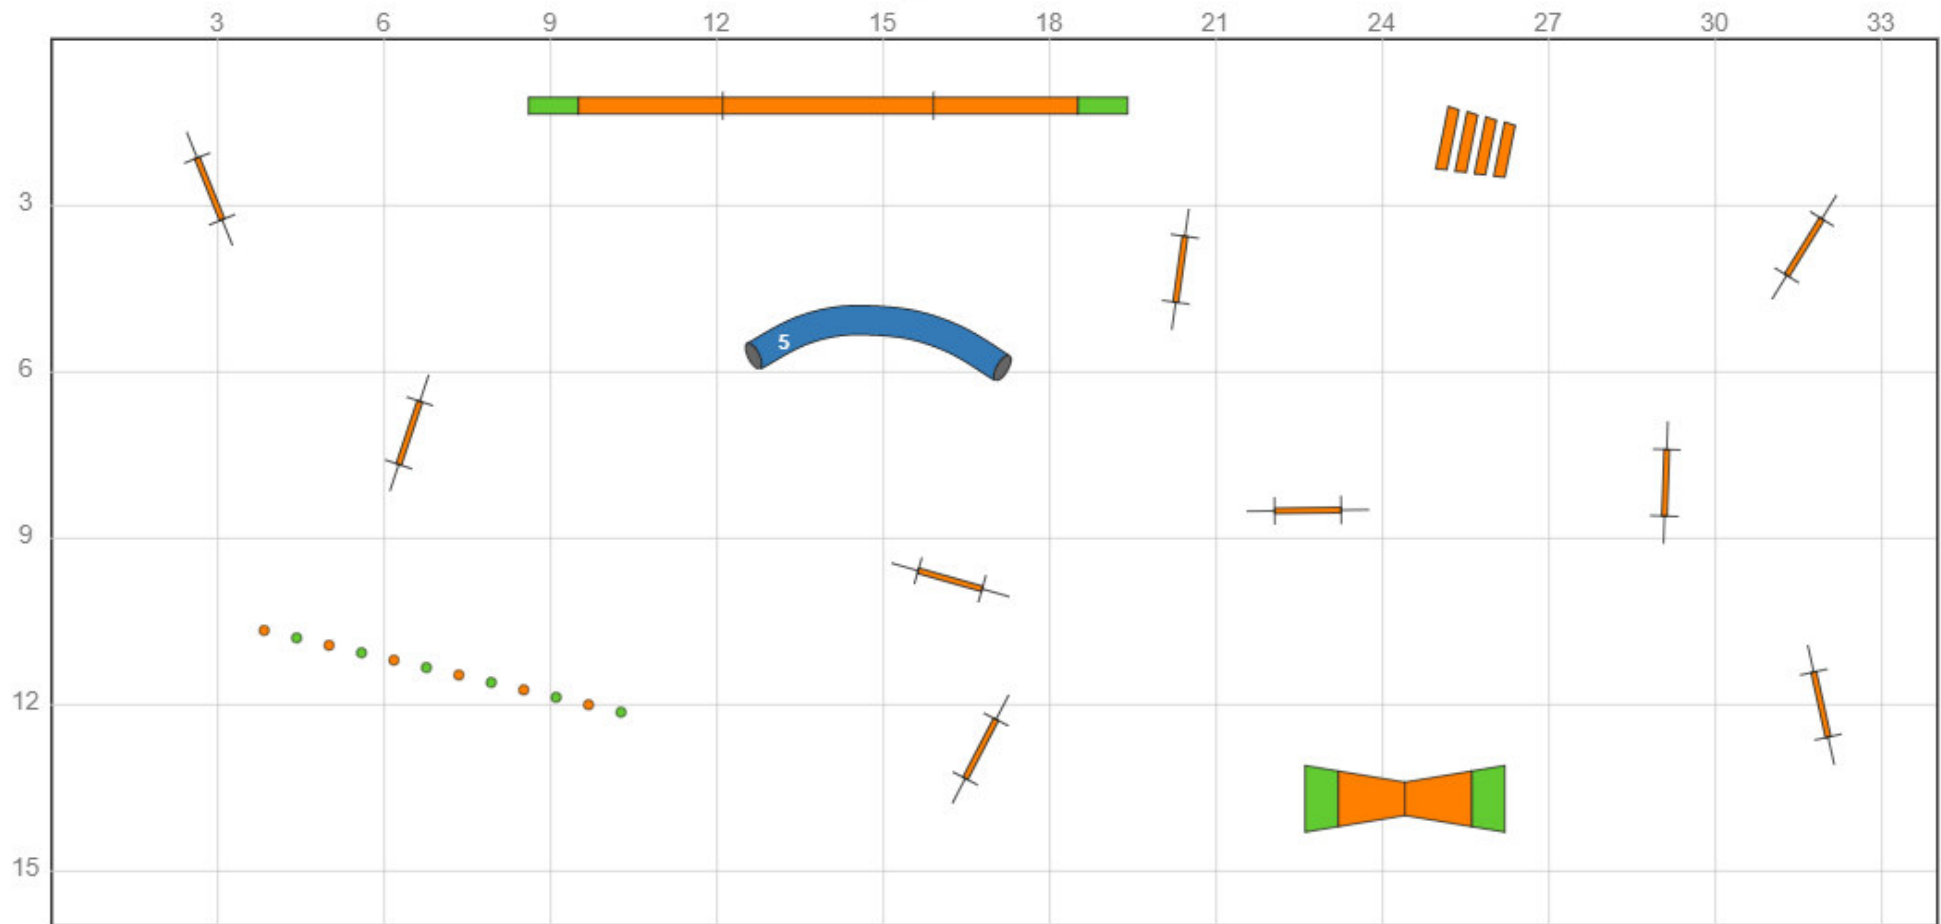

# Training am 24.04.2018

19-04-2018 20:28 (v1.5.0)

© smarteragility.com

Andrea K. Deeg Aufstellplan

Total length (m):

Total length (m):

# Training am 24.04.2018

Andrea K. Deeg Weg 2  
Total length (m): 190.5