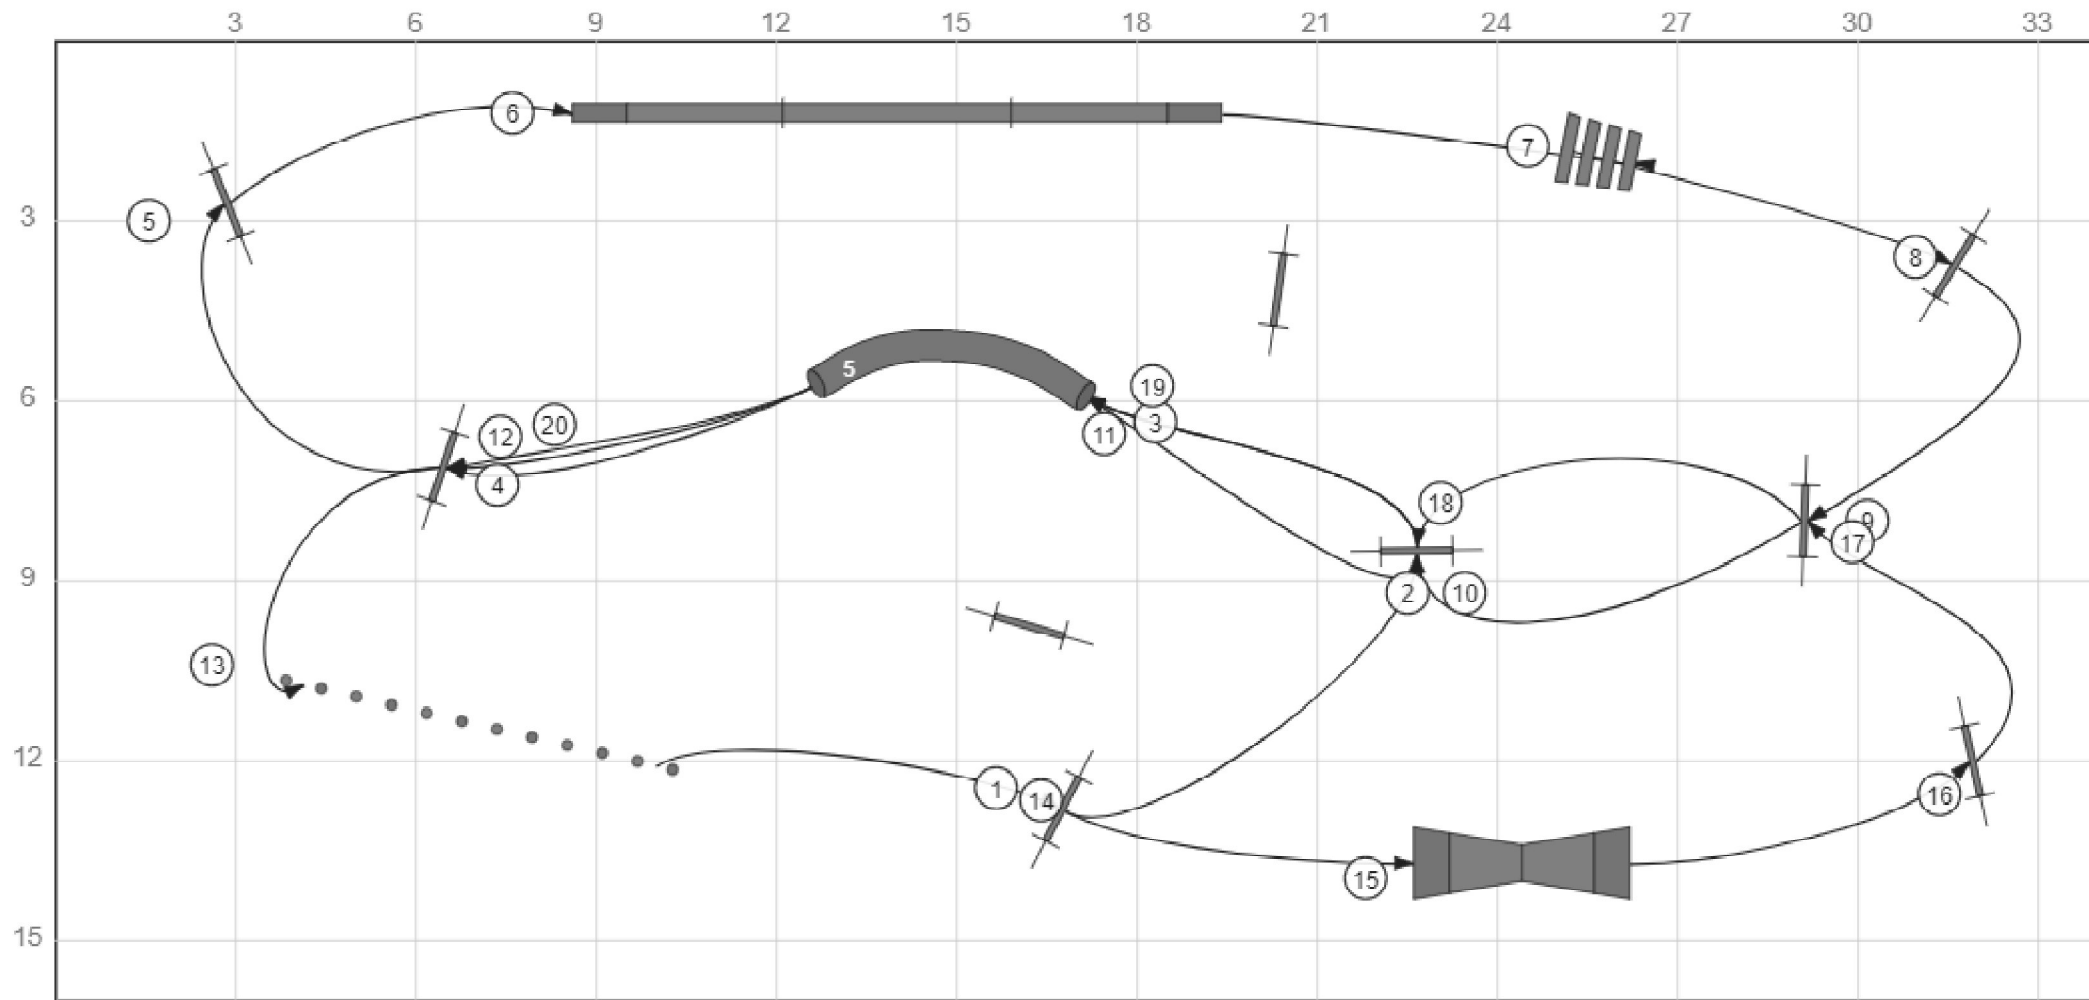

# Training am 24.04.2018

19-04-2018 20:28 (v1.5.0)

© smarteragility.com

Andrea K. Deeg Aufstellplan

Total length (m):

Total length (m):

# Training am 24.04.2018

Andrea K. Deeg Weg 2  
Total length (m): 190.5