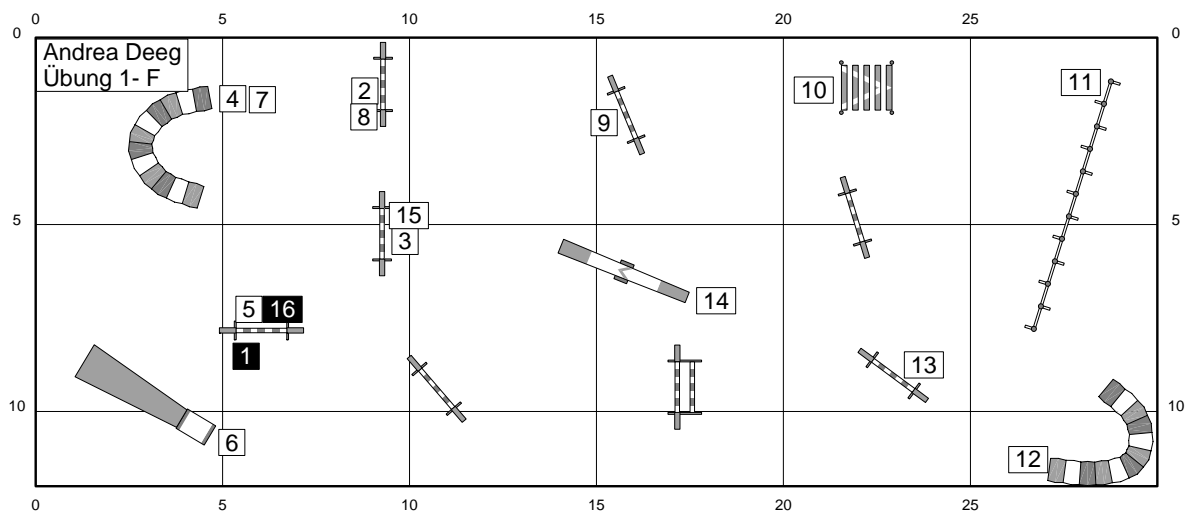

Andrea Deeg

- Geräteleiste:
9 Hürden
2 Tunnel
Wippe
Weitsprung
Sacktunnel
Slalom

Agility Blues

Agility Blues

Agility Blues

Agility Blues

Agility Blues

Agility Blues