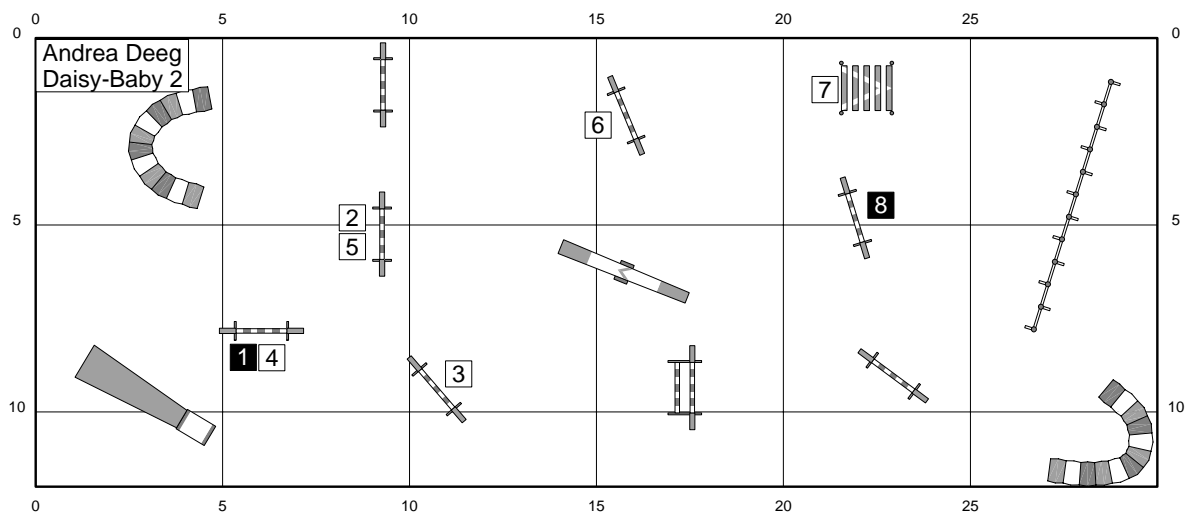

Andrea Deeg

- Geräteleiste:
9 Hürden
2 Tunnel
Wippe
Weitsprung
Sacktunnel
Slalom

Agility Blues

Agility Blues

Agility Blues

Agility Blues

Agility Blues

Agility Blues