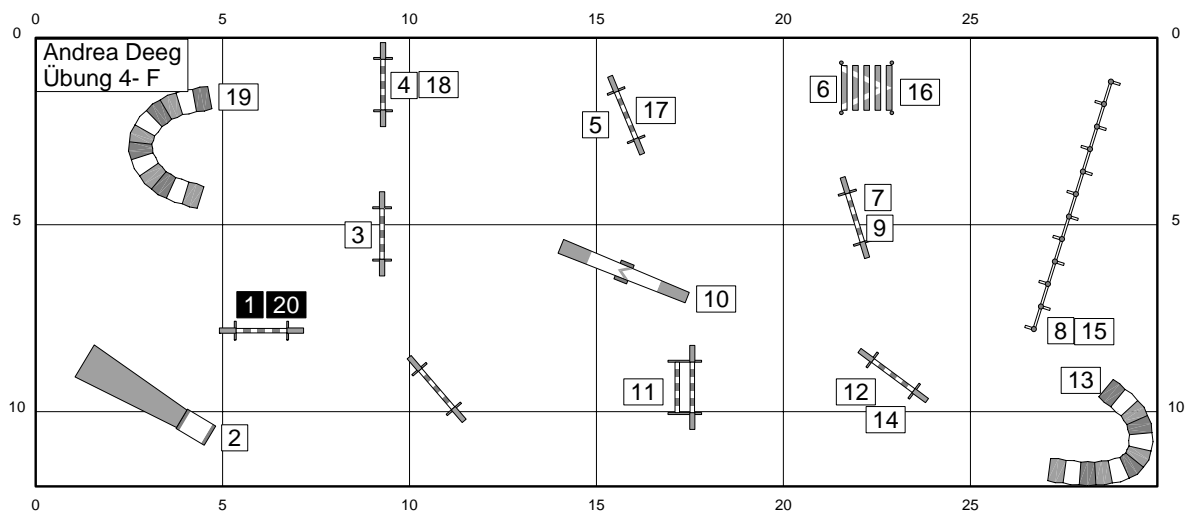

Agility Blues