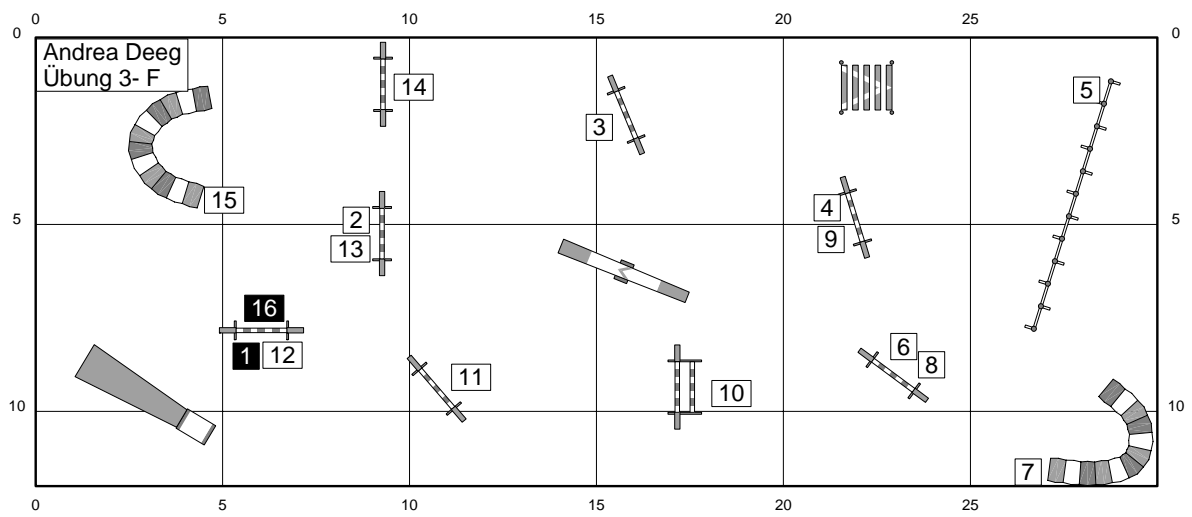

Andrea Deeg

- Geräteleiste:
9 Hürden
2 Tunnel
Wippe
Weitsprung
Sacktunnel
Slalom

Agility Blues

Agility Blues

Agility Blues

Agility Blues

Agility Blues

Agility Blues