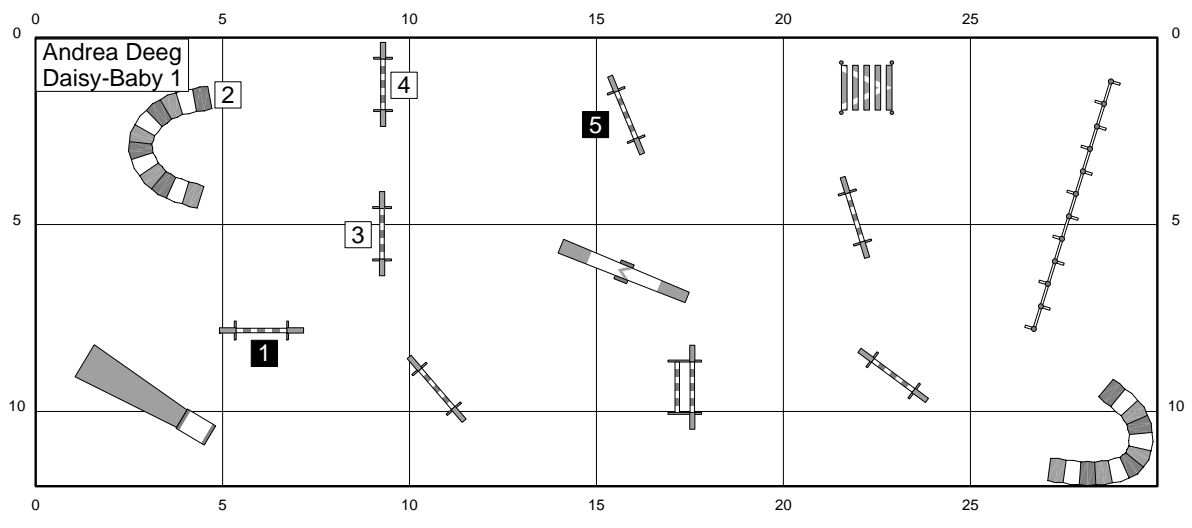

Andrea Deeg

- Geräteleiste:
9 Hürden
2 Tunnel
Wippe
Weitsprung
Sacktunnel
Slalom

Agility Blues

Agility Blues

Agility Blues

Agility Blues

Agility Blues

Agility Blues