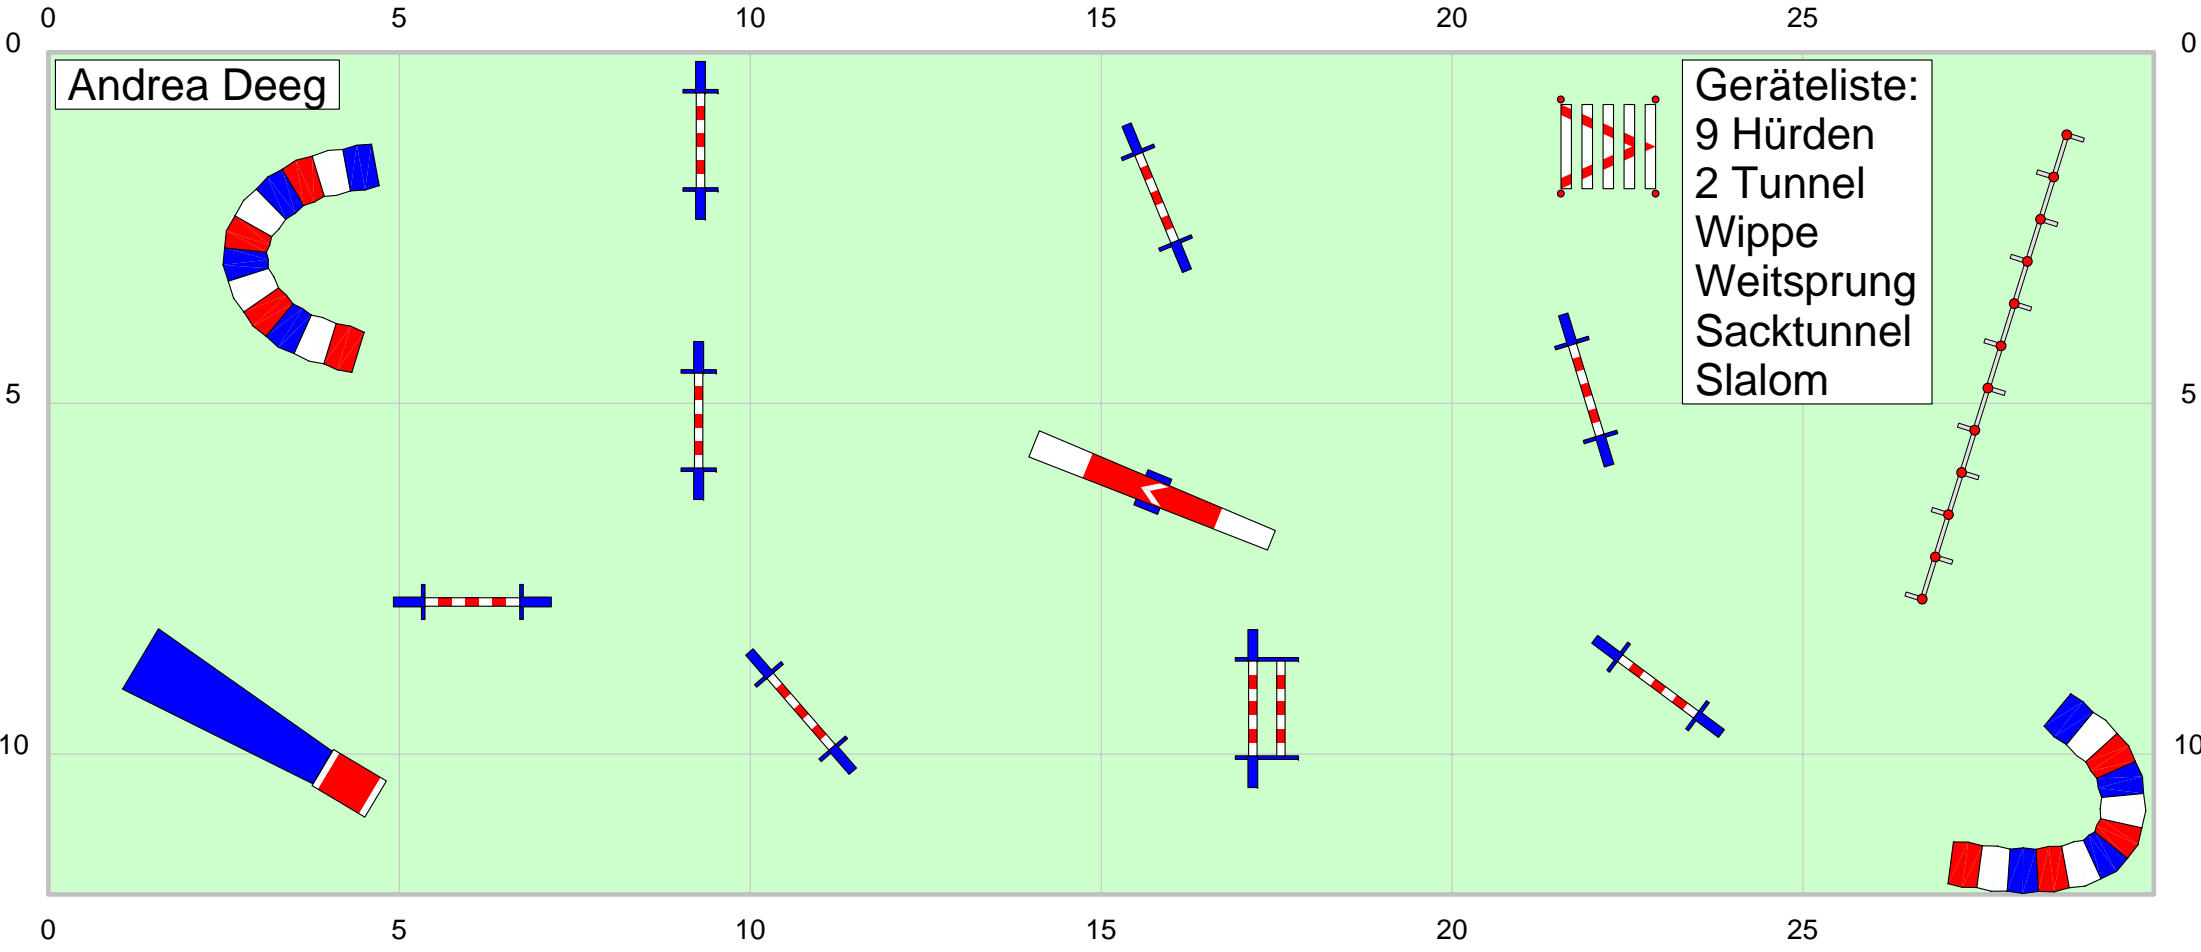

Andrea Deeg

- Geräteleiste:
9 Hürden
2 Tunnel
Wippe
Weitsprung
Sacktunnel
Slalom

Agility Blues

Agility Blues

Agility Blues

Agility Blues

Agility Blues

Agility Blues

Agility Blues

Agility Blues