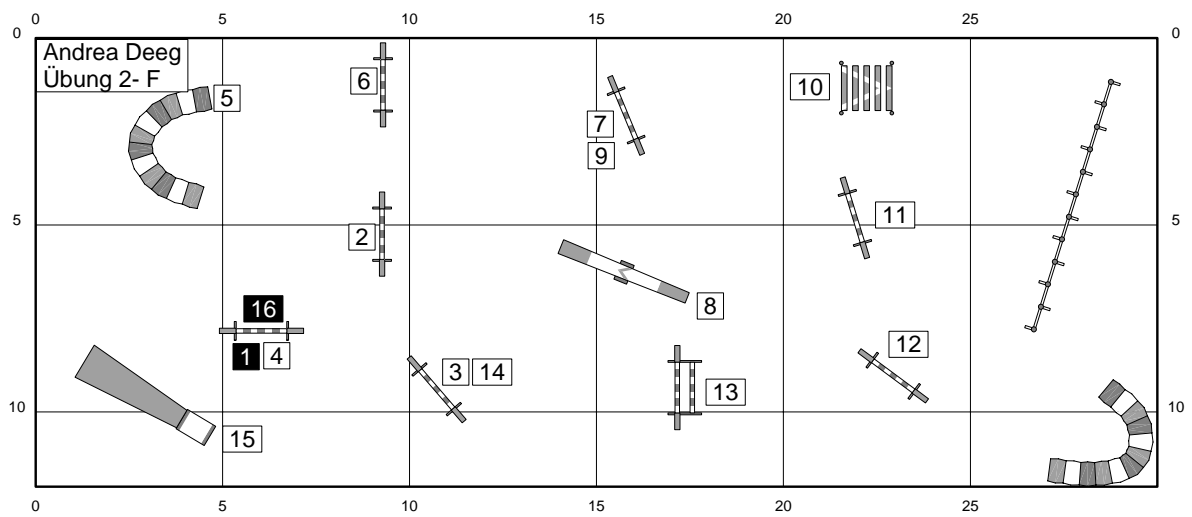

Andrea Deeg

- Geräteleiste:
9 Hürden
2 Tunnel
Wippe
Weitsprung
Sacktunnel
Slalom

Agility Blues

Agility Blues

Agility Blues

Agility Blues

Agility Blues

Agility Blues