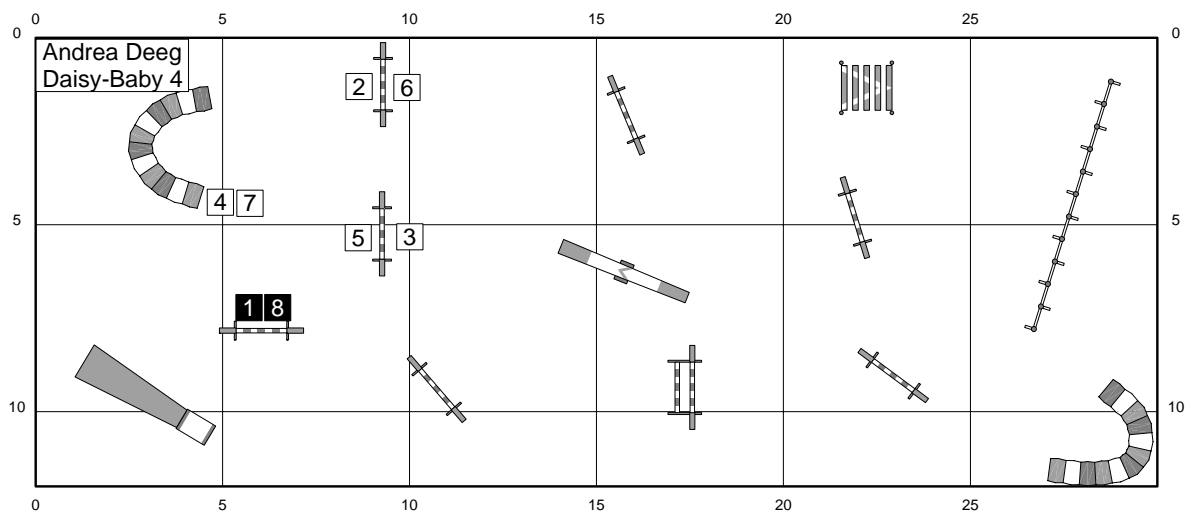

Andrea Deeg

- Geräteleiste:
9 Hürden
2 Tunnel
Wippe
Weitsprung
Sacktunnel
Slalom

Agility Blues

Agility Blues

Agility Blues

Agility Blues

Agility Blues

Agility Blues