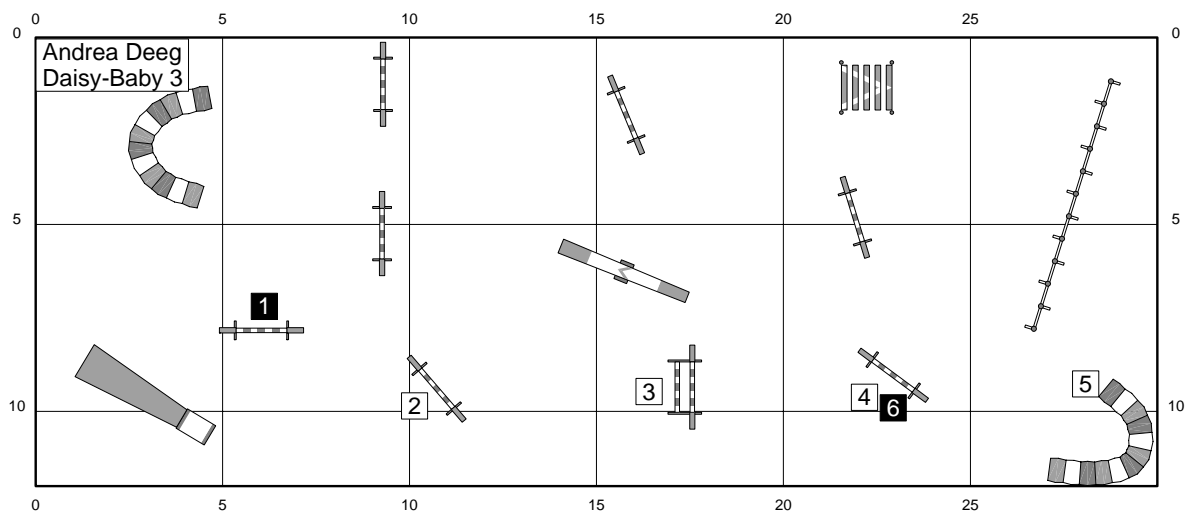

Andrea Deeg

- Geräteleiste:
9 Hürden
2 Tunnel
Wippe
Weitsprung
Sacktunnel
Slalom

Agility Blues

Agility Blues

Agility Blues

Agility Blues

Agility Blues

Agility Blues